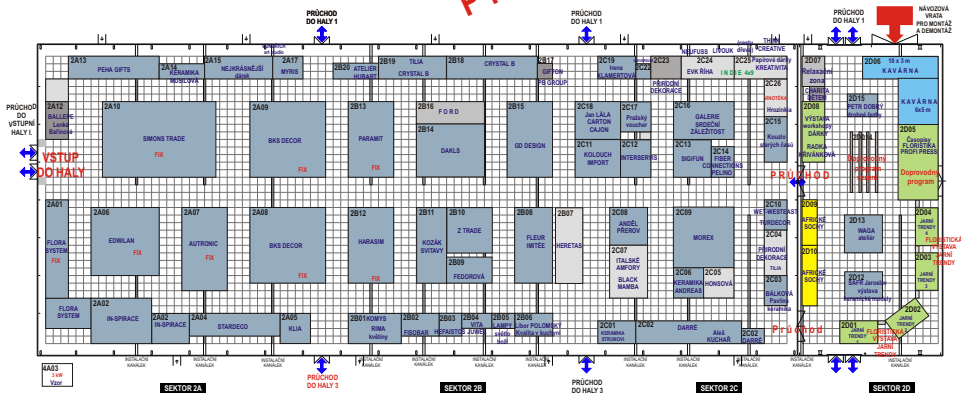

HALA 2

Pracovní

FOR DECOR & HOME

JARO
17. - 19. 1. 2019